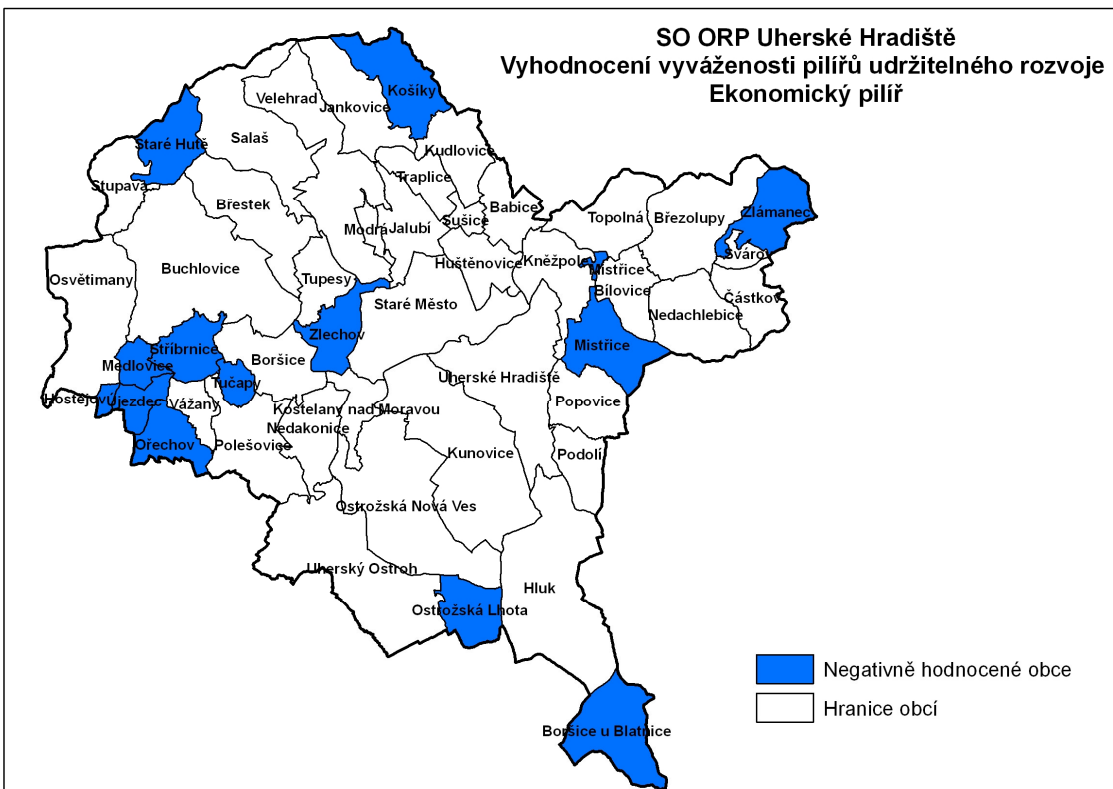

SO ORP Uherské Hradiště
 Vyhodnocení vyváženosti pilířů udržitelného rozvoje
 Environmentální pilíř

SO ORP Uherské Hradiště
 Vyhodnocení vyváženosti pilířů udržitelného rozvoje
 Ekonomický pilíř

Zařazení obce do skupiny na základě pozitivního nebo negativního hodnocení pilířů

Zařazení obce do skupiny	Environmentální pilíř	Ekonomický pilíř	Sociodemografický pilíř
1	+	+	+
2 a	+	+	-
2 b	+	-	+
2 c	-	+	+
3 a	+	-	-
3 b	-	+	-
3 c	-	-	+
4	-	-	-

Zdroj: Metodika MMR, 2010

Pozn.: + pozitivní hodnocení, - negativní hodnocení