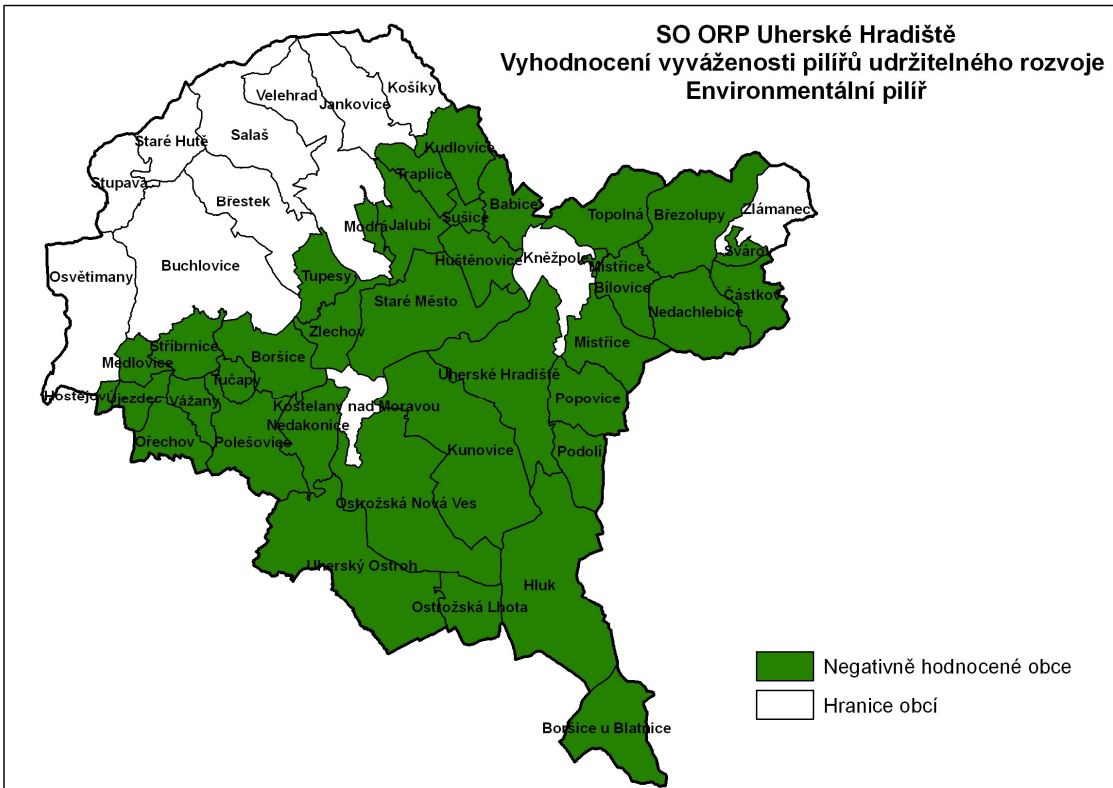

SO ORP Uherské Hradiště
 Vyhodnocení vyváženosti pilířů udržitelného rozvoje
 Environmentální pilíř

SO ORP Uherské Hradiště
 Vyhodnocení vyváženosti pilířů udržitelného rozvoje
 Ekonomický pilíř

Zařazení obce do skupiny na základě pozitivního nebo negativního hodnocení pilířů

Zařazení obce do skupiny	Environmentální pilíř	Ekonomický pilíř	Sociodemografický pilíř
1	+	+	+
2 a	+	+	-
2 b	+	-	+
2 c	-	+	+
3 a	+	-	-
3 b	-	+	-
3 c	-	-	+
4	-	-	-

Zdroj: Metodika MMR, 2010

Pozn.: + pozitivní hodnocení, - negativní hodnocení